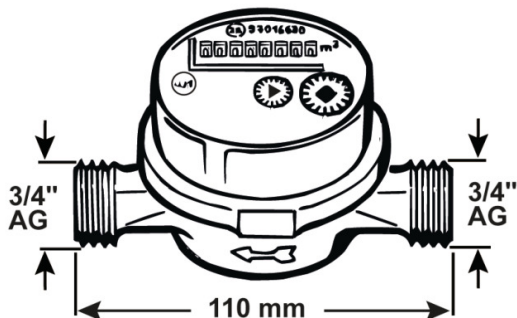

## Wohnungswasserzähler Q3 1,6 m<sup>3</sup>/h

- Messing, blau
- Für Kaltwasser bis + 40°C
- Trockenläufer
- Einstrahl
- Geeicht
- Nenndurchfluss: Q3 2,5 m<sup>3</sup>/h
- Maximaler Durchfluss: Q4 3,125 m<sup>3</sup>/h
- Vertikale/horizontale Einbaulage
- Vernickeltes Gehäuse
- Ohne Verschraubung
- Betriebsdruck max. 10 bar
- Rollenzählwerk mit 8 Zahlenrollen:  
5 Zahlenrollen für m<sup>3</sup>-Anzeige  
(max. Anzeige 99,999 m<sup>3</sup>) und  
3 Zahlenrollen für Liter-Anzeige  
(Genauigkeit bis 0,1 l/h)
- Mit einem drehbaren Rollenzählwerk  
ausgestattet, was die Einstellung des  
Zählwerks in die günstigste Ableseposition  
ermöglicht
- Achtung, vor Frost schützen!
- 3/4" AG, 110 mm