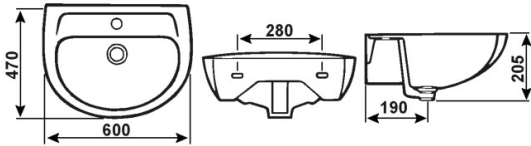

# Waschtisch ALPHA

Sprachen auf Verpackung -  
Verpackungstyp -

Sprachen auf Anleitung -

Artikel-Nr. VE  
WTA16000 1

EAN