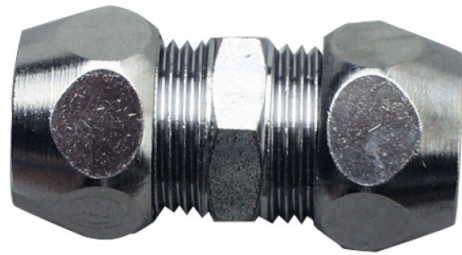

## Doppel-Quetschverschraubung

- Messing
- Beide Seiten Quetschverschraubung
- 3/8" IG-AG,  $\varnothing$  8 mm

**Verpackungstyp**

Verpackt mit Reiter mit Binder

**Artikel-Nr.**

**VE**

**EAN**

TEC581630