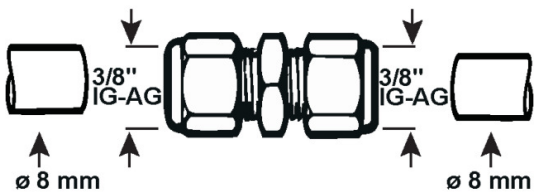

## Doppel-Quetschverschraubung

- Messing
- Beide Seiten Quetschverschraubung
- 3/8" IG-AG,  $\varnothing$  8 mm

**Verpackungstyp**

Verpackt mit Reiter mit Binder

**Artikel-Nr.**

**VE**

**EAN**

TEC581630