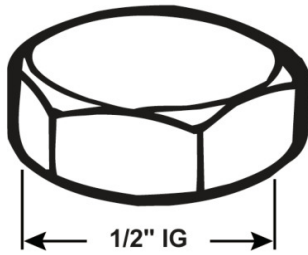

Kappe

- Messing verchromt
- Mit Sechskant
- 1/2" IG

Verpackungstyp

Verpackt im Beutel mit Reiter

Artikel-Nr.

VE

EAN

TEC386801