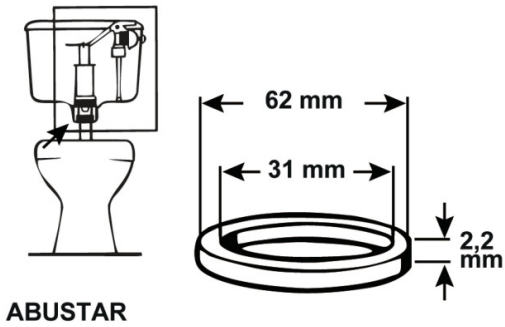

Ablaufventil-Gummi-Membrane

- Für tiefhängende ABUSTAR Spülkästen
- \varnothing 62 mm, \varnothing 31 mm, 2,2 mm

Verpackungstyp

Verpackt mit Reiter

Artikel-Nr.

VE

TEC380419

8