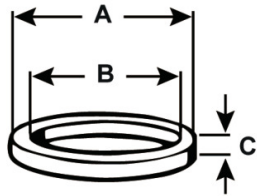

## Hahnscheiben mit Loch für GROHE-Longlife-Oberteile

- Für Heiß- und Kaltwasser, einsetzbar für Temperaturen bis +70°C
- Für Größe 1/2"
- Durchmesser  $\varnothing$  16,5 mm
- Innendurchmesser  $\varnothing$  5,6 mm
- Stärke 5,0 mm

Verpackungstyp

Verpackt mit Reiter

Artikel-Nr.

VE

EAN

TEC380316

8