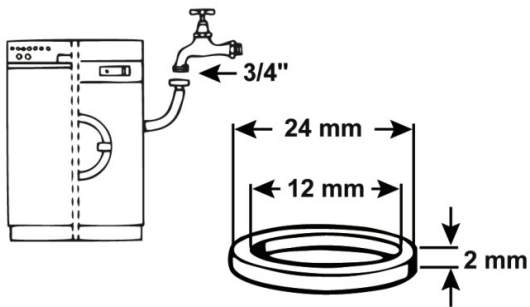

Gummi-Dichtung

- Für Waschmaschinen-Zulaufschlauch
- Betriebstemperatur: max. +60°C
- Für Größe 3/4"
- Durchmesser \varnothing 24 mm
- Innendurchmesser \varnothing 12 mm
- Stärke 2,0 mm

Verpackungstyp

Verpackt mit Reiter

Artikel-Nr.

VE

TEC380234

8

EAN

4 035300 1468089