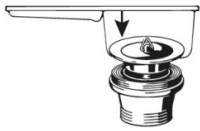

## Ventilplatte

- Edelstahl
- Für Ventilstopfen  $\varnothing$  45,5 mm
- Für Spültisch-Ablaufventile
- $\varnothing$  70 mm

**Verpackungstyp**

Verpackt mit Reiter

**Artikel-Nr.**

**VE**

TEC352010

4