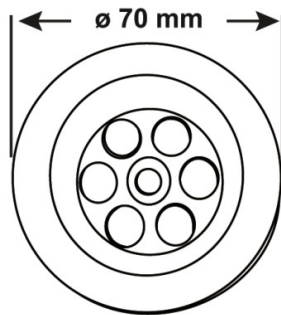

## Ventilplatte

- Edelstahl
- Für Ventilstopfen  $\varnothing$  45,5 mm
- Für Spültisch-Ablaufventile
- $\varnothing$  70 mm

**Verpackungstyp**

Verpackt mit Reiter

**Artikel-Nr.**

**VE**

TEC352010

4