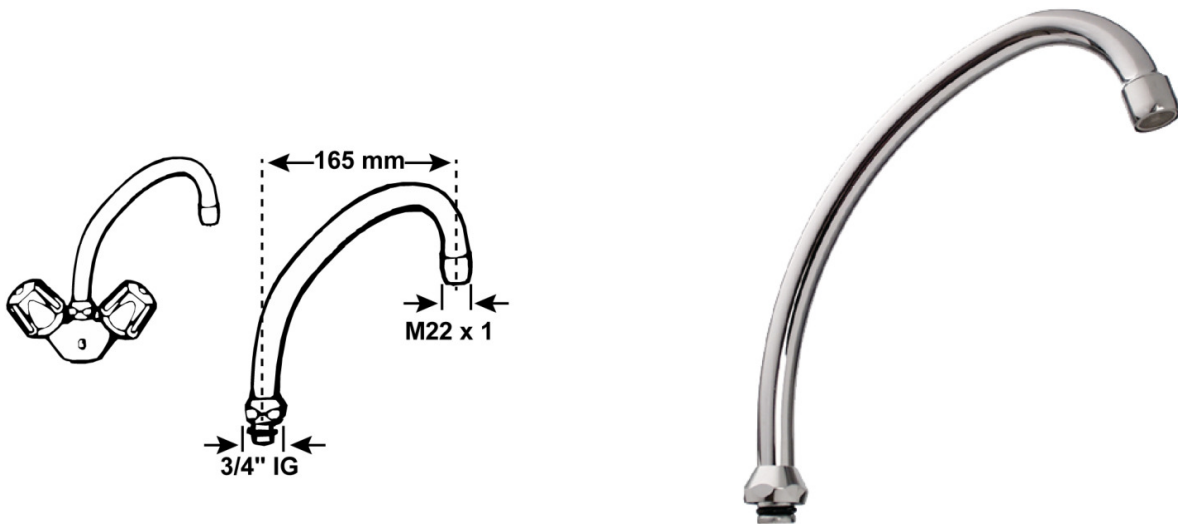

Rohrauslauf

- Messing verchromt
- HU-Form
- Schwenkbar
- Inkl. Luftsprudler
- 3/4" IG, 165 mm, M22 x 1 IG

Verpackungstyp

Verpackt mit Reiter mit Binder

Artikel-Nr.

VE

EAN

TEC351204

4

4 035300 076048