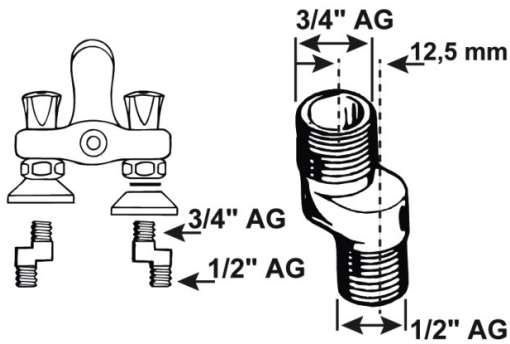

S-Anschlüsse

- Messing verchromt
- Beidseitig Außengewinde
- Für Wandarmaturen
- 3/4" AG, 1/2" AG

Verpackungstyp

Verpackt mit Reiter mit Binder

Artikel-Nr.

VE

EAN

TEC321020