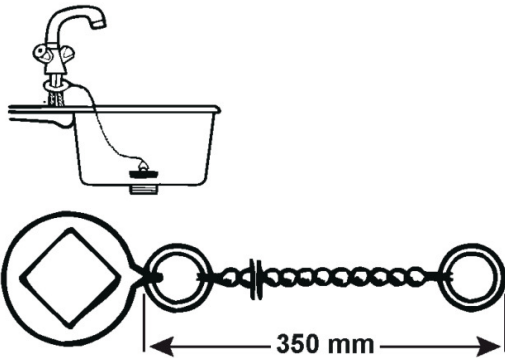

## Kugeldette

- Messing verchromt
- Mit Standhahnring
- Für Wasch- und Spültisch
- 350 mm

Verpackungstyp

Verpackt im Beutel mit Reiter

Artikel-Nr.

VE

EAN

TEC319499