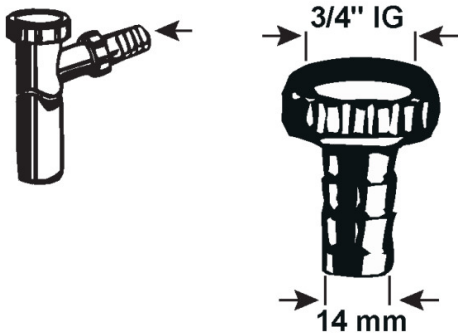

## Schlauchanschluss für Verstellrohr Messing

- ABS-Kunststoff verchromt
- Mit Bördelrand und Überwurfmutter
- Zum Aufstecken von Ablaufschläuchen  $\varnothing$  19 mm
- 3/4" IG,  $\varnothing$  19 mm

**Verpackungstyp**

Verpackt im Beutel mit Reiter

**Artikel-Nr.**

**VE**

**EAN**

TEC318503

4

4 035300 403325