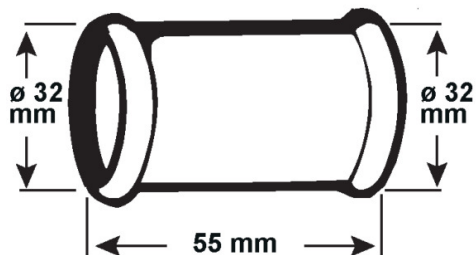

## Sifon-Doppelmuffe Messing

- Messing verchromt
- Mit 2 Rollringen
- Zum Verbinden von Verstell- oder Wandanschlussrohren
- ø 32 mm, 55 mm

Verpackungstyp

Verpackt mit Reiter

Artikel-Nr.

VE

EAN

TEC318206