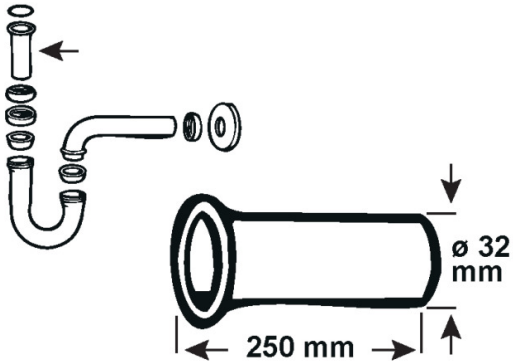

Verstellrohr

- Metall verchromt
- Mit Bördeletrand
- Für Waschtisch-Geruchverschluss
- 250 mm, ø 32 mm

Verpackungstyp

Verpackt im Beutel mit Reiter

Artikel-Nr.	VE
TEC317804	4

EAN