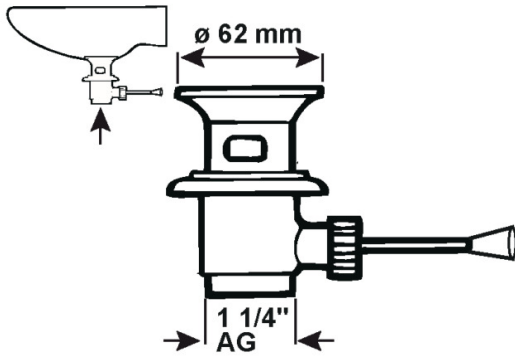

Excenter-Ablaufventil mit Kipphebel

- Metall verchromt
- Für Waschtische
- 1 1/4" AG

Verpackungstyp

Verpackt im Beutel mit Reiter

Artikel-Nr.

VE

EAN

TEC317415