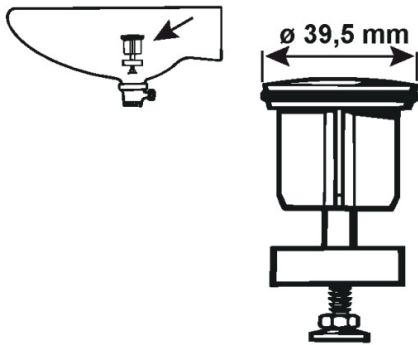

## Excenter-Ventilkegel

- Messing verchromt
- Für Waschtisch-Excenter-Ablaufventil mit Zugstangenbetätigung
- $\varnothing$  39,5 mm

**Verpackungstyp**

Verpackt im Beutel mit Reiter

**Artikel-Nr.**

**VE**

**EAN**