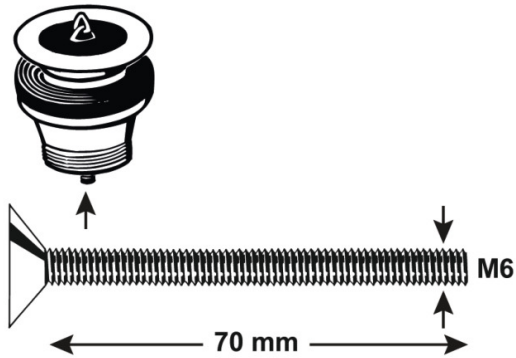

## Ersatzschraube für Ablaufventil

- Edelstahl
- Für Wasch- und Spültisch-Ablaufventil
- M6, 70 mm

**Verpackungstyp**

Verpackt im Beutel mit Reiter

**Artikel-Nr.**

**VE**

TEC317407

4