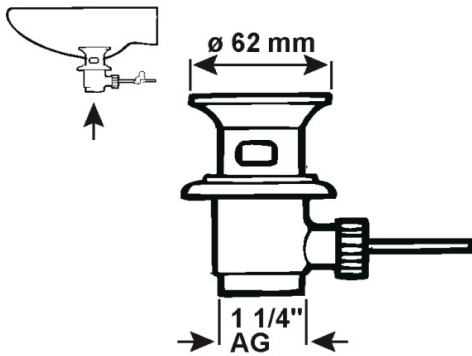

Excenter-Ablaufventil

- Metall verchromt
- Mit Querstange und Schloss für Zugstangenbetätigung
- 1 1/4" AG

Verpackungstyp

Verpackt im Beutel mit Reiter

Artikel-Nr.

VE

EAN

TEC317405