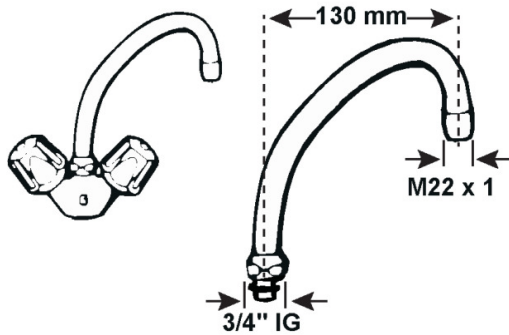

Rohrauslauf

- Messing verchromt
- HU-Form
- Schwenkbar
- Inkl. Luftsprudler
- 3/4" IG, 130 mm, M22 x 1 IG

Verpackungstyp

Verpackt mit Reiter

Artikel-Nr.

VE

EAN

TEC316002

6

4 035300 075133