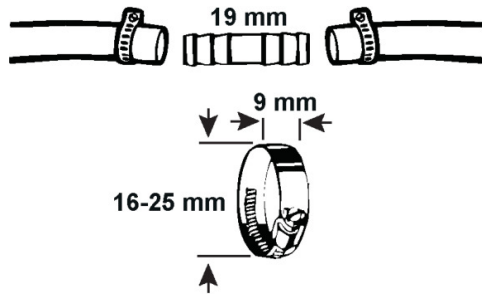

Schlauchverbinder

- Messing Blech blank
- Inkl. 2 Schlauchschellen Ø 16 - 25 mm (3/4") x 9 mm
- Ø 19 mm

Verpackungstyp

Verpackt mit Reiter

Artikel-Nr.

VE

EAN

TEC308402