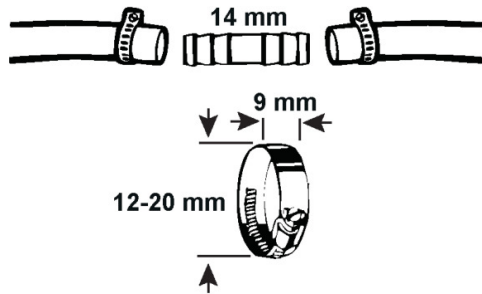

Schlauchverbinder

- Messing-Blech blank
- Inkl. 2 Schlauchschellen Ø 12 - 20 mm (1/2") x 9 mm
- Ø 14 mm

Verpackungstyp

Verpackt mit Reiter

Artikel-Nr.

VE

EAN

TEC308401