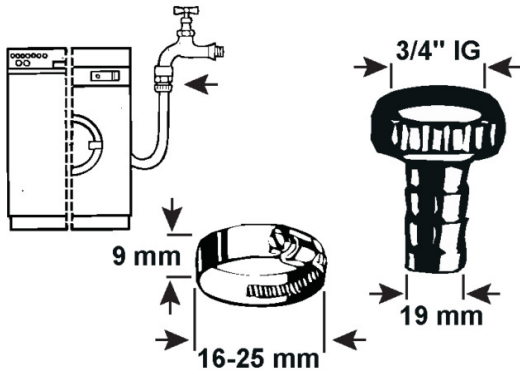

Schlauchverschraubung

- Messing blank
- 2-teilig
- Flachdichtend
- Inkl. Schlauchschelle Ø 16 - 25 mm (3/4") x 9 mm
- 3/4" IG, Tülle 20 mm

Verpackungstyp

Verpackt mit Reiter

Artikel-Nr.

VE

TEC308103

6