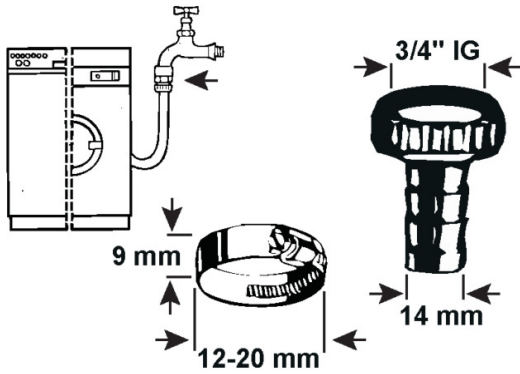

## Schlauchverschraubung

- Messing, blank
- 2-teilig
- Flachdichtend
- Inkl. Schlauchschelle Ø 12 - 20 mm (1/2") x 9 mm
- 3/4" IG, Tülle Ø 14 mm

Verpackungstyp

Verpackt mit Reiter

Artikel-Nr.

VE

TEC308101

6