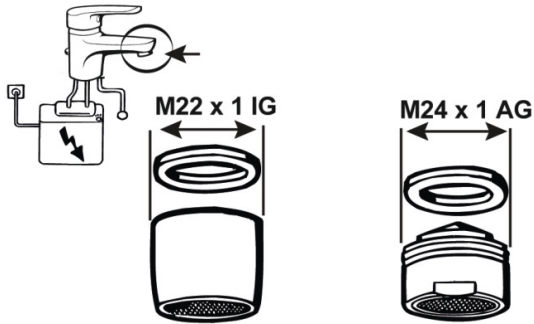

## Strahlregler-Inneneinsatz

- Kunststoff
- Für Niederdruckarmaturen
- Für M22 x 1 IG, M24 x 1 AG

**Verpackungstyp**

Verpackt mit Reiter mit Beutel

**Artikel-Nr.**

**VE**

**EAN**

TEC307911