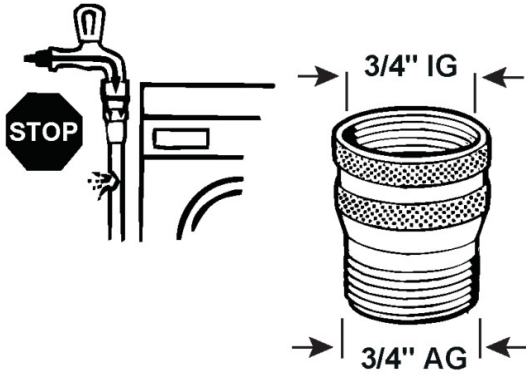

Schlauchplatzsicherung

- Messing verchromt
- Stoppt den Wasserzulauf bei geplatztem Schlauch
- TÜV-GS geprüft
- Für Wasch- und Spülmaschine
- 3/4" IG, 3/4" AG

Verpackungstyp

Verpackt mit Reiter mit Beutel