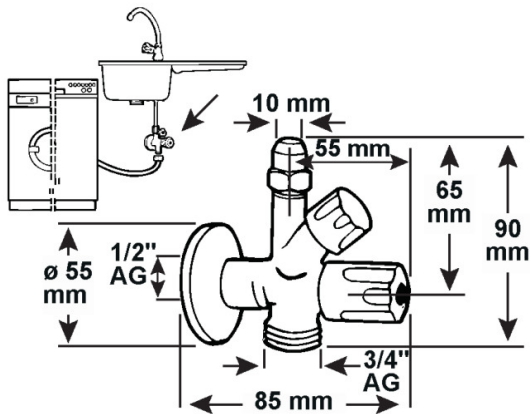

Maschinen-Eckventil

- Messing verchromt
- Mit Rückflussverhinderer
- Ermöglicht den Anschluss einer Wasch- oder Spülmaschine, sowie den Kaltwasseranschluss einer Armatur
- Beide Anschlussmöglichkeiten separat absperrbar
- Mit Längenausgleichverschraubung und Rosette
- 1/2" AG, Quetschverschraubung Ø 10 mm, 3/4" AG

Verpackungstyp

Verpackt mit Reiter mit Beutel

Artikel-Nr.

VE

EAN

TEC304501

4