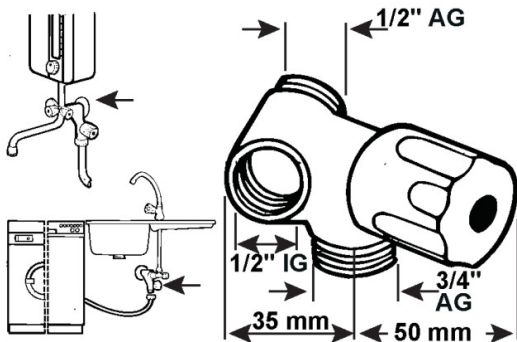

Maschinen-Einfachventil

- Messing verchromt
- Inkl. Rückflussverhinderer
- Für Einzelzapfstellen
- 1/2" IG, 1/2" AG, 3/4" AG

Verpackungstyp

Verpackt mit Reiter mit Beutel

Artikel-Nr.

VE

EAN

TEC303401