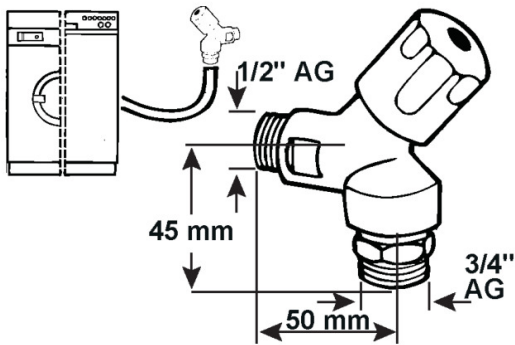

## Maschinen-Anschlussventil

- Messing verchromt
- Mit Rückflussverhinderer und Belüfter
- 1/2" AG, 3/4" AG

**Verpackungstyp**

Verpackt im Beutel mit Reiter

**Artikel-Nr.**

**VE**

**EAN**

TEC301305

4

4 035300 242290