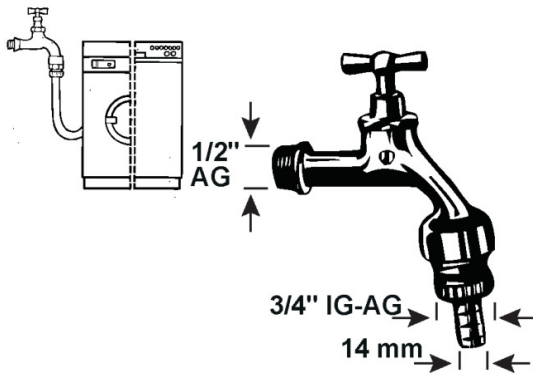

Maschinen-Anschlussventil

- Messing matt-verchromt
 - Mit Knebelgriff
 - Inkl. Rückflussverhinderer
 - Mit Belüfter und Schlauchverschraubung
- 1/2" AG, Schlauchverschraubung 3/4" IG, Tülle Ø 14 mm

Verpackungstyp

Verpackt mit Reiter

Artikel-Nr.

VE

TEC301101

4

EAN