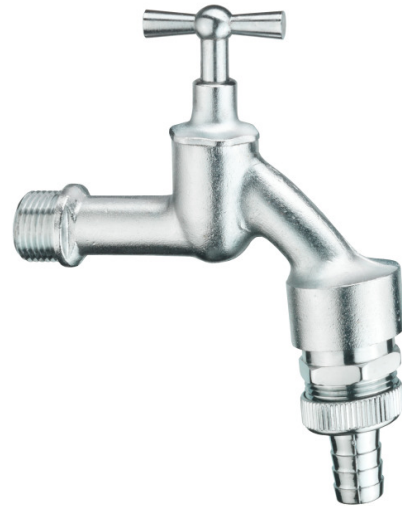

Maschinen-Anschlussventil

- Messing matt-verchromt
 - Mit Knebelgriff
 - Inkl. Rückflussverhinderer
 - Mit Belüfter und Schlauchverschraubung
- 1/2" AG, Schlauchverschraubung 3/4" IG, Tülle Ø 14 mm

Verpackungstyp

Verpackt mit Reiter

Artikel-Nr.

VE

TEC301101

4

EAN