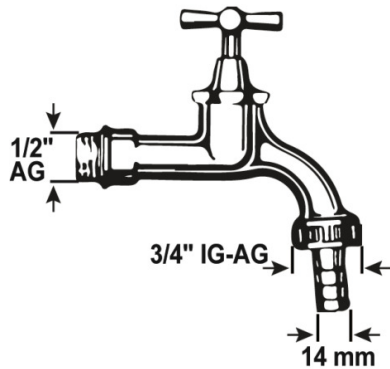

Auslaufventil

- Messing
- Mit Knebelgriff
- Inkl. Schlauchverschraubung
- 1/2" AG, Schlauchverschraubung 3/4" IG, Tülle ø 14 mm

Verpackungstyp

Verpackt mit Reiter

Artikel-Nr.

VE

TEC300601

6