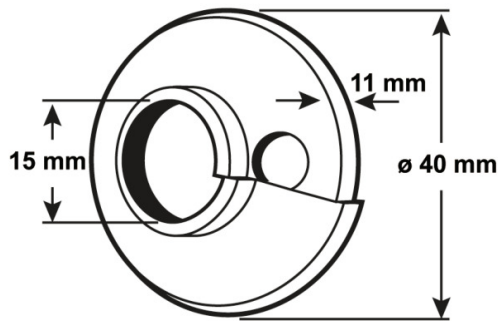

# Klemmrosette

- Kunststoff weiß
- ø 15 mm, ø 40 mm, 11 mm

**Verpackungstyp**

Verpackt im Beutel mit Etikett

**Artikel-Nr.**

**VE**

**EAN**

T384007