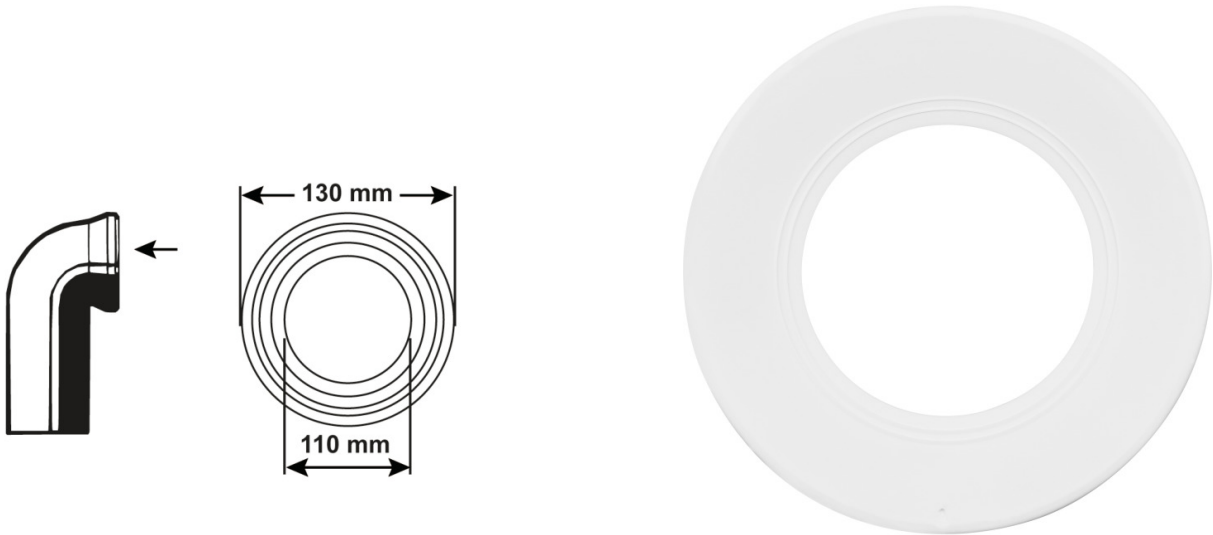

## Lippendichtung

- Gummi weiß
- Für Klosett-Anschlussbogen und Stutzen
- ø 127 mm, ø 110 mm

**Verpackungstyp**

Verpackt im Beutel mit Etikett

**Artikel-Nr.**

**VE**

**EAN**

T360715