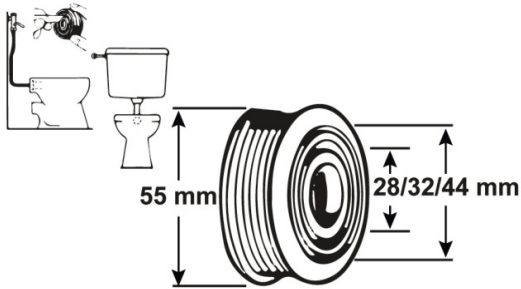

Universal-Spülrohrverbinder

- Gummi
- Für Druckspülrohre \varnothing 28 / 32 mm
oder Spülkastenrohre \varnothing 44 mm
- Für EURO-Klosettanschluss \varnothing 55 mm
- Mit chrom Zierrosette
- \varnothing 55 mm, \varnothing 28/32/44 mm

Verpackungstyp

Verpackt im Beutel mit Etikett

Artikel-Nr.

VE

EAN

T360699

6

4 035300 285518