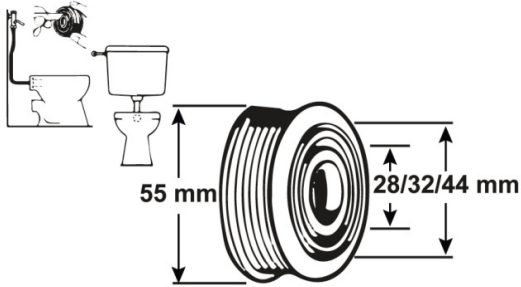

## Universal-Spülrohrverbinder

- Gummi schwarz
- Für Druckspülrohre  $\varnothing$  28/32 mm oder Spülkastenrohre  $\varnothing$  44 mm
- Für EURO-Klosettanschluss  $\varnothing$  55 mm
- $\varnothing$  55 mm,  $\varnothing$  28/32/44 mm

Verpackungstyp

Verpackt im Beutel mit Etikett

Artikel-Nr.

VE

EAN

T360599

6

4 035300 285501