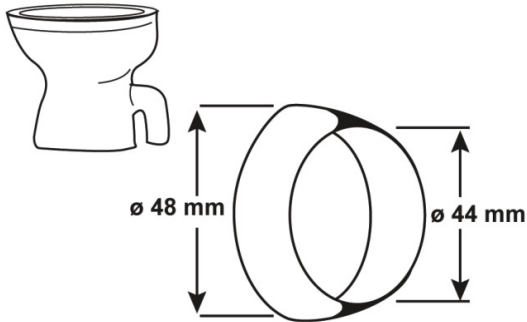

## Spülrohraußenverbinder

- Gummi weiß
- Für Spülrohre von tiefhängenden Spülkästen  $\varnothing$  44 mm
- Für Klosettanschluss  $\varnothing$  48 mm
- Altes Modell mit Wulstrand
- $\varnothing$  48 mm,  $\varnothing$  44 mm

Verpackungstyp

Verpackt im Beutel

Artikel-Nr.

VE

T360299

6

EAN

4 035300 285495