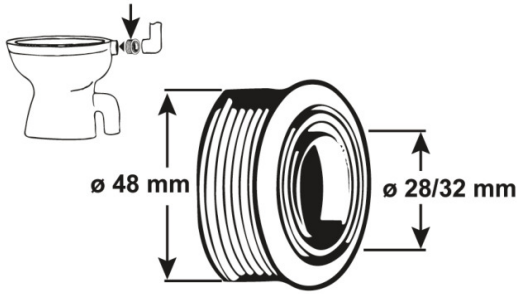

Spülrohrverbinder

- Gummi weiß
- Für Druckspülrohre \varnothing 28/32 mm und Klosettanschluss \varnothing 48 mm
- \varnothing 28/32 mm, \varnothing 48 mm

Verpackungstyp

Verpackt im Beutel

Artikel-Nr.

VE

EAN