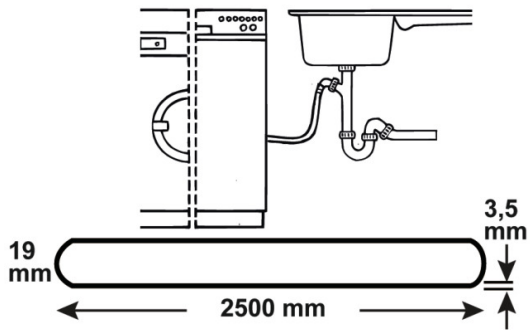

# Maschinen-Ablaufschlauch

- Kunststoff grau
- Heißwasserbeständig bis + 70° C
- Für Wasch- und Spülmaschinen
- Ø 19 mm x 3,5 mm x 2500 mm

**Verpackungstyp**

Verpackt, mit Fähnchen

**Artikel-Nr.**

**VE**

T357702