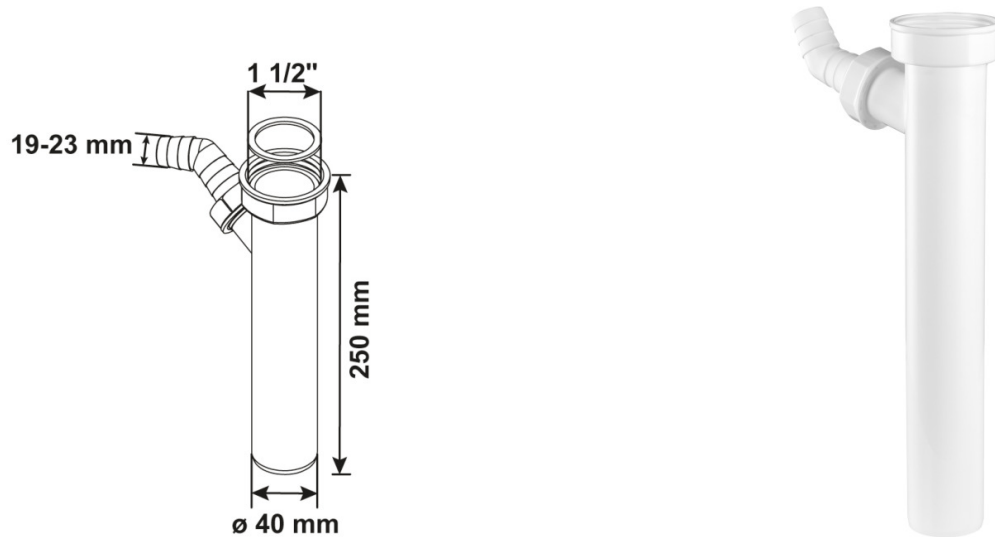

Verstellrohr

- Kunststoff weiß
- Mit Ablaufanschluss für Wasch- oder Spülmaschine
- 1 1/2" IG, ø 40 mm, 250 mm

Verpackungstyp

Verpackt im Beutel

Artikel-Nr.

VE

EAN

T356004