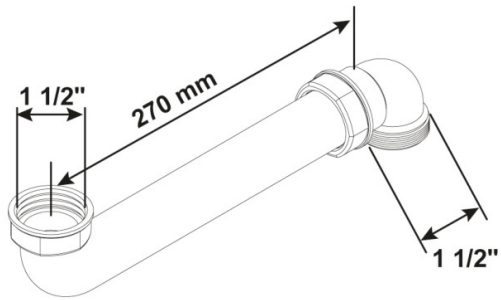

Raumspar-Ablaufbogen

- Kunststoff weiß
- Zwischenstück für Spülen-Geruchverschluss
- 1 1/2" IG, 1 1/2" AG, 290 mm

Verpackungstyp

Verpackt im Beutel mit Reiter

Artikel-Nr.

VE

EAN

T355404