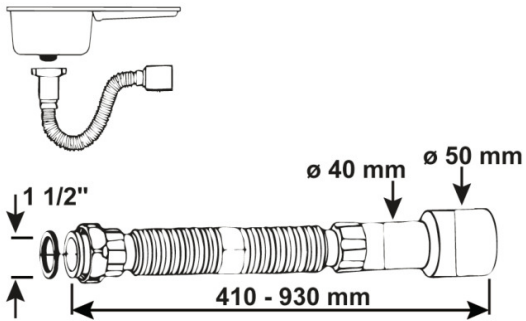

## Flexibles Anschlussrohr

- Kunststoff weiß
- Ausziehbar von 400 - 915 mm
- Mit Überwurfmutter und Stutzen
- 1 1/2" IG, ø 40/50 mm

Verpackungstyp

Verpackt im Beutel

Artikel-Nr.

VE

EAN

T353308