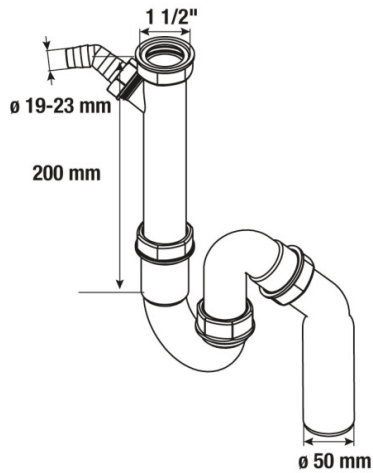

Spültisch-Röhren-Geruchverschluss

- Kunststoff weiß
- Mit Ablaufanschluss für Wasch- oder Spülmaschine
- Universell verstellbar
- 1 1/2" IG, ø 50mm

Verpackungstyp

Verpackt im Beutel mit Reiter

Artikel-Nr.

VE

T353104

4

EAN