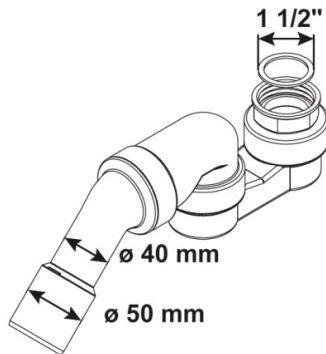

Geruchverschluss

- Kunststoff weiß
- Für Bade- und Brausewannen
- Flaches Modell
- Allseitig verstellbar
- 1 1/2" IG, \varnothing 40/50 mm

Verpackungstyp

Verpackt im Beutel

Artikel-Nr.

VE

EAN

T323206