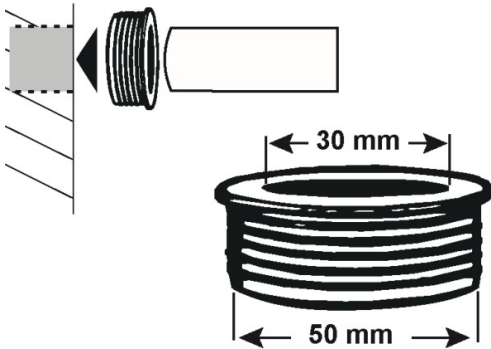

Gumminippel

- Gummi schwarz
- Für gerade Übergangsstutzen
- Für Ablaufrohre
- ø 50 mm, ø 30 mm

Verpackungstyp

Verpackt im Beutel

Artikel-Nr.

VE

T318506

6