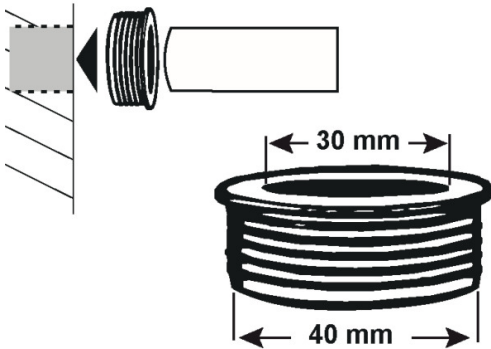

Gumminippel

- Gummi schwarz
- Für gerade Übergangsstutzen
- Für Ablaufrohre
- ø 40 mm, ø 30 mm

Verpackungstyp

Verpackt im Beutel

Artikel-Nr.

VE

T318505

6