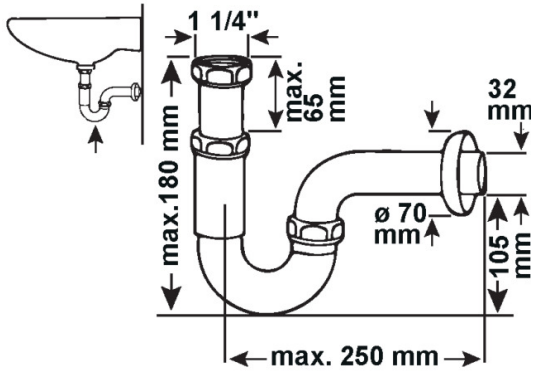

# Waschtisch-Röhren-Geruchverschluss Metall

- Metall verchromt
- Mit Verstell- und Wandrohr
- Inkl. Rosette
- 1 1/4",  $\varnothing$  32 mm

**Verpackungstyp**

Verpackt im Beutel mit Euroloch

**Artikel-Nr.**

**VE**

T317505

10

**EAN**