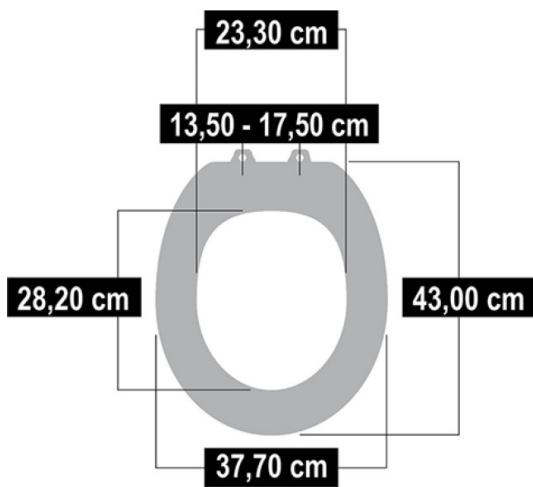

## WC-Sitz LIGNA

- Echtholz
- Moderne, frische Form
- Sitz und Deckel schließen bündig ab
- Massiv und stabil
- Rostfreie Edelstahl-Scharniere
- Gewicht mit Scharnieren: 2,7 kg
- Materialstärke vom WC-Sitz Ring: 1,6 cm
- Materialstärke vom WC-Sitz Deckel: 1,6 cm
- Farbe: Eiche

**Sprachen auf Verpackung**  
**Verpackungstyp**

D, F, E, CZ, NL, SK, I, RO, H, P  
Verpackt im Karton

**Sprachen auf Anleitung** -

**Artikel-Nr.**      **VE**  
KSLIGE              4

**EAN**