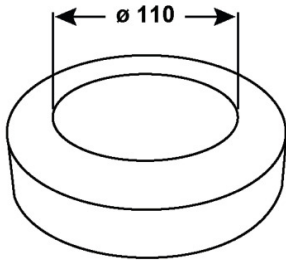

Rosette

- Kunststoff
- 110 mm Ø innen
- für Anschlussbogen und Stutzen

Artikel-Nr.	VE
CWCROSKU00	1

EAN