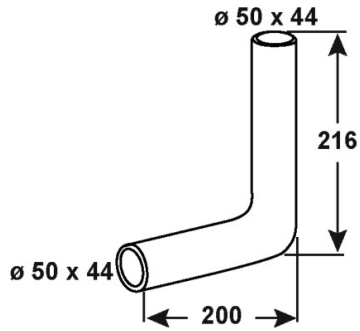

Spülrohrbogen 90°

• Kunststoff

Verpackungstyp

Verpackt in Folie mit Etikett

Artikel-Nr.

VE

CSPRB20000

1