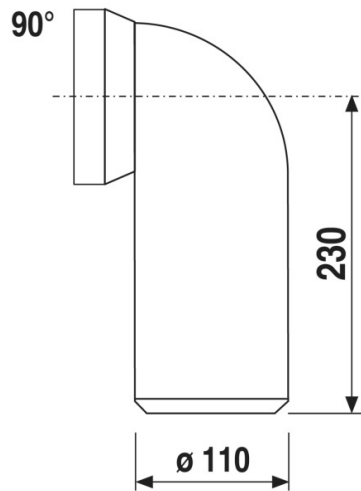

Anschlussbogen 90°

- Kunststoff
- mit Gummilippendichtung
- 110 mm Aussendurchmesser

Artikel-Nr.
CKAB9000

VE
1

EAN