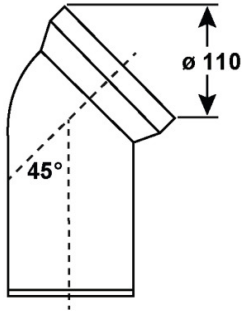

Anschlussbogen 45°

- Kunststoff
- mit Gummilippendichtung
- 110 mm Außendurchmesser

Artikel-Nr.
CKAB4500

VE
1

EAN